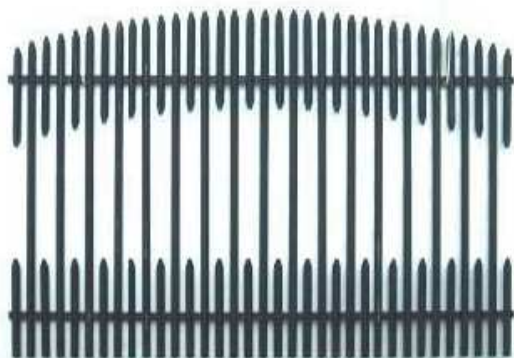

PRZĘŚŁO OGRODZENIOWE K4

Przęsło z kątownika zimno-giętego 25x25, poprzeczka z profilu zamkniętego 30x18mm
Wysokość 120/135cm: 122zł brutto/mb
Wysokość 135/150cm: 145zł brutto/mb