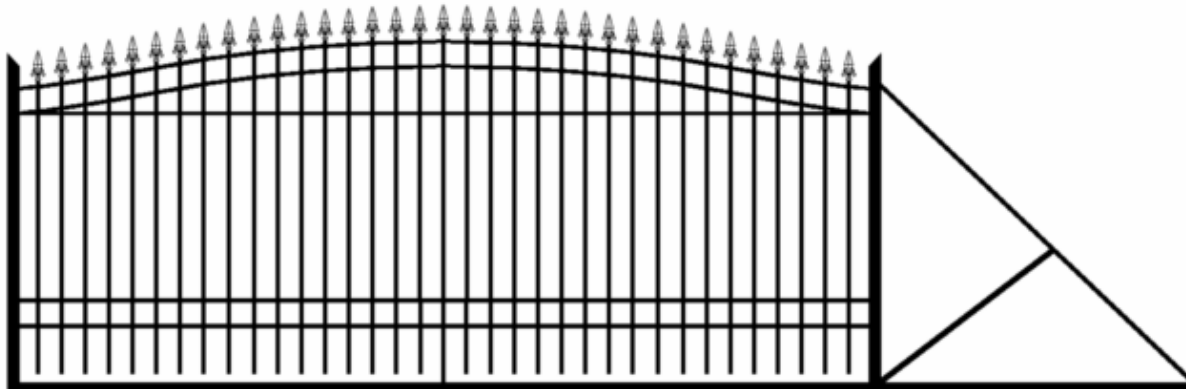

BRAMA PRZESUWNA PR-4

Ramka z kształownika 50x30mm

Wypełnienie z kształownika 20x20mm

Szerokość światła bramy 4,00m, wysokość wraz z szyną prowadzącą 1,60m

Szerokość całkowita bramy wraz z przeciwwagą do 6,00m

Szyna prowadząca 80/80

Cena kompletu: 2200zł brutto