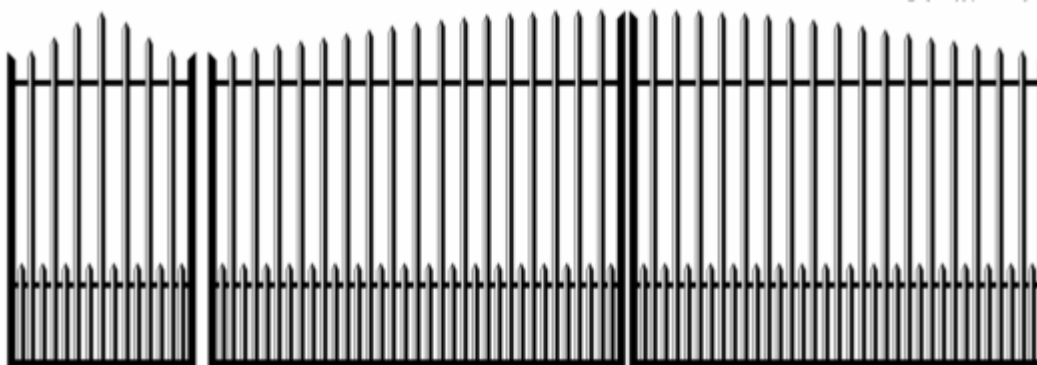

#### BRAMA SKRZYDŁOWA BS-1 Z FURTKĄ (KOMPLET)

Ramka z kształtownika 40x30mm

Wypełnienie z kątownika zimno-giętego 25x25x2

Szerokość światła bramy 4,00m, szerokość furtki 1,00m, wysokość 1,55m

Cena kompletu: 900zł brutto

#### BRAMA SKRZYDŁOWA BS-2 Z FURTKĄ (KOMPLET)

Ramka z kształtownika 40x30mm

Wypełnienie z kątownika zimno-giętego 25x25x2

Szerokość światła bramy 4,00m, szerokość furtki 1,00m, wysokość 1,55m

Cena kompletu: 1100zł brutto

#### BRAMA SKRZYDŁOWA BS-3 Z FURTKĄ (KOMPLET)

Ramka z kształtownika 40x30mm

Wypełnienie z kątownika zimno-giętego 25x25x2

Szerokość światła bramy 4,00m, szerokość furtki 1,00m, wysokość 1,50m ÷ 1,60m

Cena kompletu: 1100zł brutto

#### BRAMA SKRZYDŁOWA BS-4 Z FURTKĄ (KOMPLET)

Ramka z kształtownika 40x30mm

Wypełnienie z kątownika zimno-giętego 25x25x2

Szerokość światła bramy 4,00m, szerokość furtki 1,00m, wysokość 1,50m ÷ 1,65m

Cena kompletu: 1200zł brutto