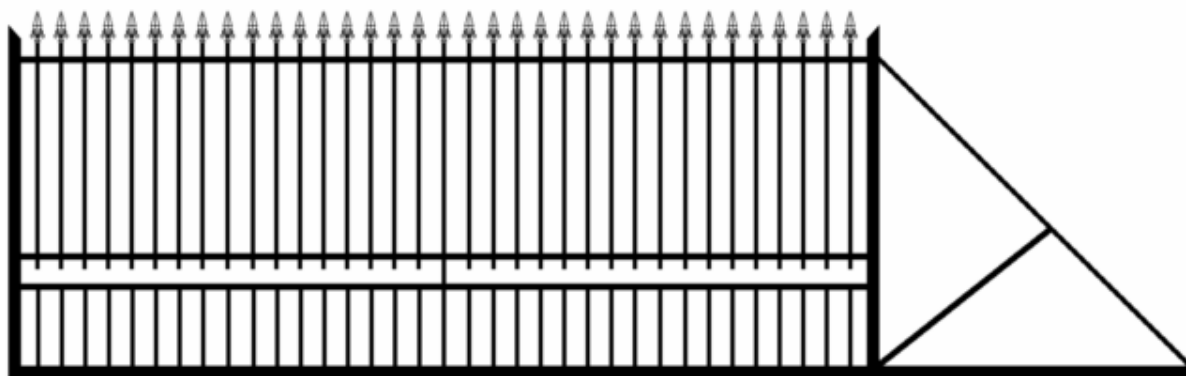

BRAMA PRZESUWNA PR-3

Ramka z kształownika 50x30mm

Wypełnienie z kształownika 20x20mm

Szerokość światła bramy 4,00m, wysokość wraz z szyną prowadzącą 1,60m

Szerokość całkowita bramy wraz z przeciwwagą do 6,00m

Szyna prowadząca 80/80

Cena kompletu: 1950zł brutto