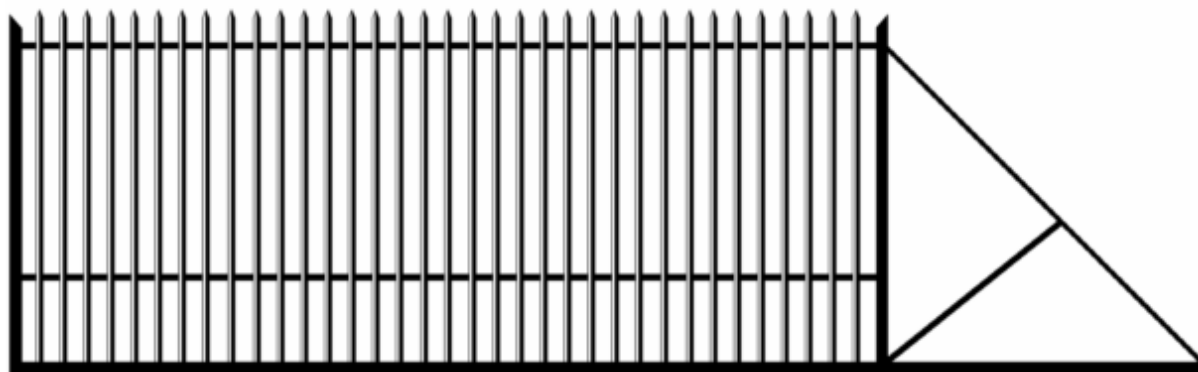

#### BRAMA PRZESUWNA PR-1

Ramka z kształtownika 50x30mm

Wypełnienie z kątownika zimno-giętego 25x25x2mm

Szerokość bramy 4,00m, wysokość wraz z szyną prowadzącą 1,58m

Szyna prowadząca 80/80

Cena kompletu: 1650zł brutto