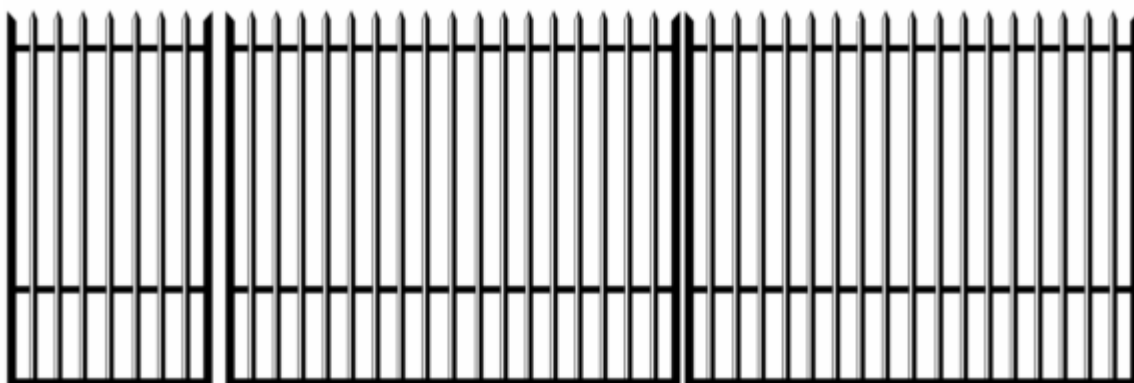

# **BRAMY SKRZYDŁOWE**

#### BRAMA SKRZYDŁOWA BS-1 Z FURTKĄ (KOMPLET)

Ramka z kształtownika 40x30mm

Wypełnienie z kątownika zimno-giętego 25x25x2

Szerokość światła bramy 4,00m, szerokość furtki 1,00m, wysokość 1,55m

Cena kompletu: 900zł brutto