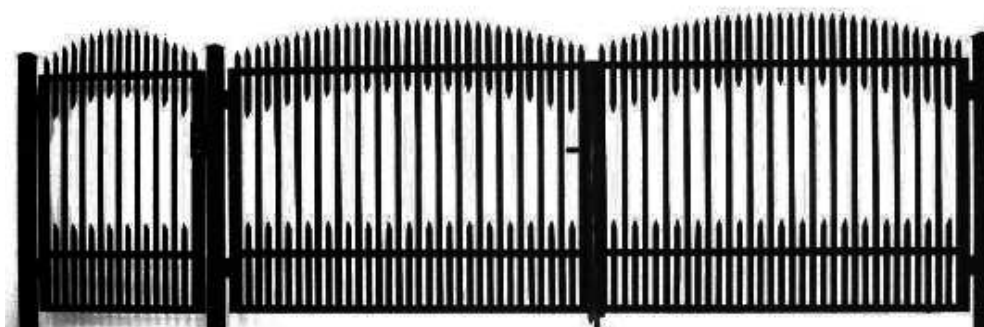

#### BRAMA SKRZYDŁOWA BS-3 Z FURTKĄ (KOMPLET)

Ramka z kształtownika 40x30mm

Wypełnienie z kątownika zimno-giętego 25x25x2

Szerokość światła bramy 4,00m, szerokość furtki 1,00m, wysokość 1,50m ÷ 1,60m

Cena kompletu: 1100zł brutto

#### BRAMA SKRZYDŁOWA BS-4 Z FURTKĄ (KOMPLET)

Ramka z kształtownika 40x30mm

Wypełnienie z kątownika zimno-giętego 25x25x2

Szerokość światła bramy 4,00m, szerokość furtki 1,00m, wysokość 1,50m ÷ 1,65m

Cena kompletu: 1200zł brutto

**BRAMA SKRZYDŁOWA BS-5 Z FURTKĄ (KOMPLET)**

Ramka z kształtownika 40x30mm

Wypełnienie z kątownika zimno-giętego 25x25x2

Szerokość światła bramy 4,00m, szerokość furtki 1,00m, wysokość 1,50m ÷ 1,65m

Cena kompletu: 1250zł brutto

**BRAMA SKRZYDŁOWA BS-6 Z FURTKĄ (KOMPLET)**

Ramka z kształtownika 40x30mm

Wypełnienie z profilu zamkniętego 20x20mm

Szerokość światła bramy 4,00m, szerokość furtki 1,00m, wysokość 1,65m

Cena kompletu: 1550zł brutto