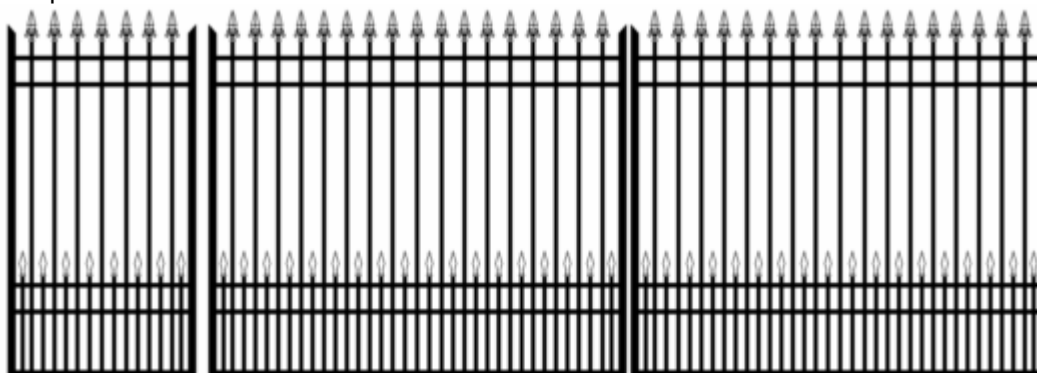

#### BRAMA SKRZYDŁOWA BS-3 Z FURTKĄ (KOMPLET)

Ramka z kształtownika 40x30mm

Wypełnienie z kątownika zimno-giętego 25x25x2

Szerokość światła bramy 4,00m, szerokość furtki 1,00m, wysokość 1,50m ÷ 1,60m

Cena kompletu: 1100zł brutto

#### BRAMA SKRZYDŁOWA BS-4 Z FURTKĄ (KOMPLET)

Ramka z kształtownika 40x30mm

Wypełnienie z kątownika zimno-giętego 25x25x2

Szerokość światła bramy 4,00m, szerokość furtki 1,00m, wysokość 1,50m ÷ 1,65m

Cena kompletu: 1200zł brutto

**BRAMA SKRZYDŁOWA BS-5 Z FURTKĄ (KOMPLET)**

Ramka z kształtownika 40x30mm

Wypełnienie z kątownika zimno-giętego 25x25x2

Szerokość światła bramy 4,00m, szerokość furtki 1,00m, wysokość 1,50m ÷ 1,65m

Cena kompletu: 1250zł brutto

**BRAMA SKRZYDŁOWA BS-6 Z FURTKĄ (KOMPLET)**

Ramka z kształtownika 40x30mm

Wypełnienie z profilu zamkniętego 20x20mm

Szerokość światła bramy 4,00m, szerokość furtki 1,00m, wysokość 1,65m

Cena kompletu: 1550zł brutto