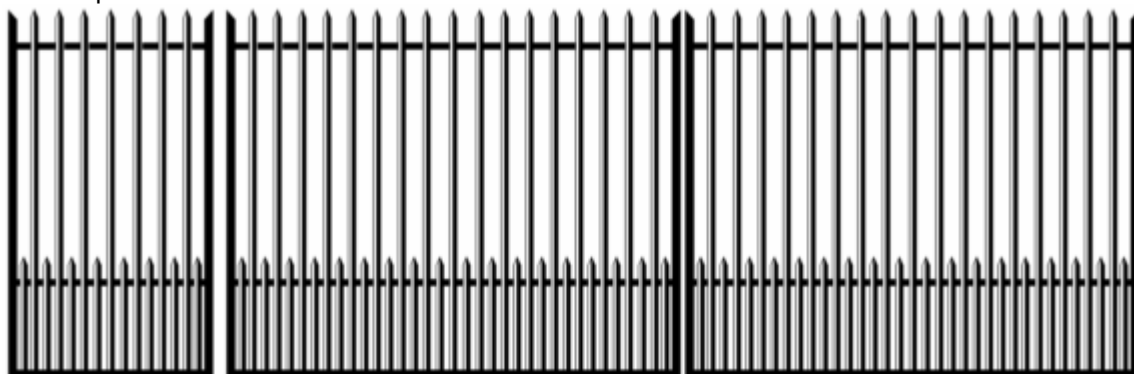

#### BRAMA SKRZYDŁOWA BS-1 Z FURTKĄ (KOMPLET)

Ramka z kształtownika 40x30mm

Wypełnienie z kątownika zimno-giętego 25x25x2

Szerokość światła bramy 4,00m, szerokość furtki 1,00m, wysokość 1,55m

Cena kompletu: 900zł brutto

#### BRAMA SKRZYDŁOWA BS-2 Z FURTKĄ (KOMPLET)

Ramka z kształtownika 40x30mm

Wypełnienie z kątownika zimno-giętego 25x25x2

Szerokość światła bramy 4,00m, szerokość furtki 1,00m, wysokość 1,55m

Cena kompletu: 1100zł brutto

#### BRAMA SKRZYDŁOWA BS-3 Z FURTKĄ (KOMPLET)

Ramka z kształtownika 40x30mm

Wypełnienie z kątownika zimno-giętego 25x25x2

Szerokość światła bramy 4,00m, szerokość furtki 1,00m, wysokość 1,50m ÷ 1,60m

Cena kompletu: 1100zł brutto