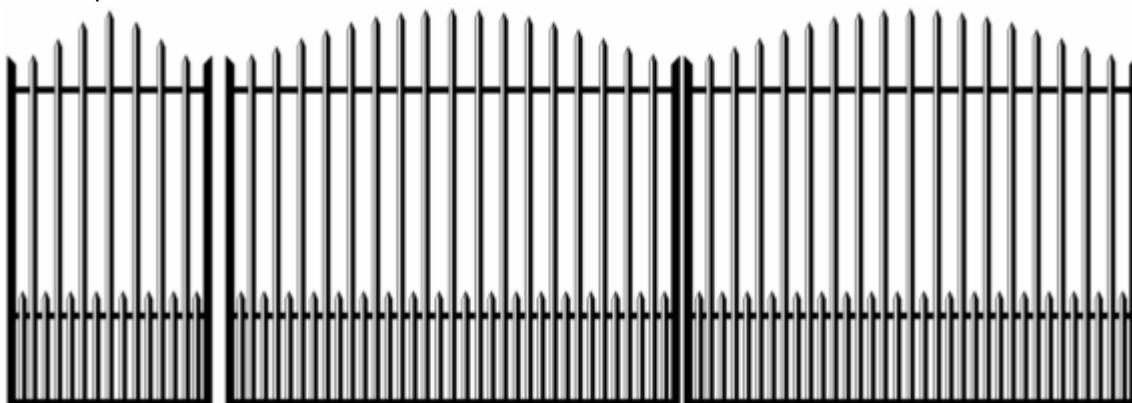

#### BRAMA SKRZYDŁOWA BS-1 Z FURTKĄ (KOMPLET)

Ramka z kształtownika 40x30mm

Wypełnienie z kątownika zimno-giętego 25x25x2

Szerokość światła bramy 4,00m, szerokość furtki 1,00m, wysokość 1,55m

Cena kompletu: 900zł brutto

#### BRAMA SKRZYDŁOWA BS-2 Z FURTKĄ (KOMPLET)

Ramka z kształtownika 40x30mm

Wypełnienie z kątownika zimno-giętego 25x25x2

Szerokość światła bramy 4,00m, szerokość furtki 1,00m, wysokość 1,55m

Cena kompletu: 1100zł brutto

#### BRAMA SKRZYDŁOWA BS-3 Z FURTKĄ (KOMPLET)

Ramka z kształtownika 40x30mm

Wypełnienie z kątownika zimno-giętego 25x25x2

Szerokość światła bramy 4,00m, szerokość furtki 1,00m, wysokość 1,50m ÷ 1,60m

Cena kompletu: 1100zł brutto

#### BRAMA SKRZYDŁOWA BS-4 Z FURTKĄ (KOMPLET)

Ramka z kształtownika 40x30mm

Wypełnienie z kątownika zimno-giętego 25x25x2

Szerokość światła bramy 4,00m, szerokość furtki 1,00m, wysokość 1,50m ÷ 1,65m

Cena kompletu: 1200zł brutto