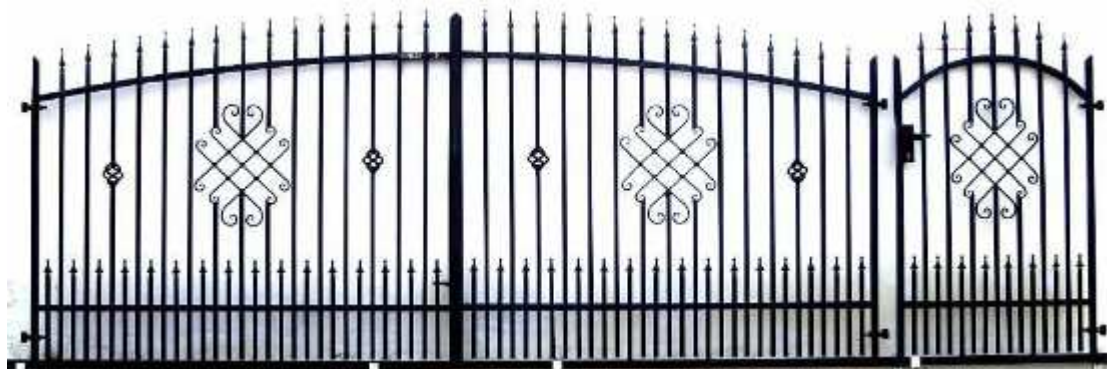

#### BRAMA SKRZYDŁOWA BS-10 Z FURTKĄ (KOMPLET)

Ramka z kształtownika 40x30mm

Wypełnienie z kątownika zimno-giętego 25x25x2mm

Szerokość światła bramy 4,00m, szerokość furtki 1,00m, wysokość 1,45m ÷ 1,65m

Cena kompletu: 1300zł brutto

**BRAMA SKRZYDŁOWA BS-11 Z FURTKĄ (KOMPLET)**

Ramka z kształtownika 40x30mm

Wypełnienie z profilu zamkniętego 20x20mm

Szerokość światła bramy 4,00m, szerokość furtki 1,00m, wysokość 1,45m ÷ 1,62m

Cena kompletu: 1900zł brutto