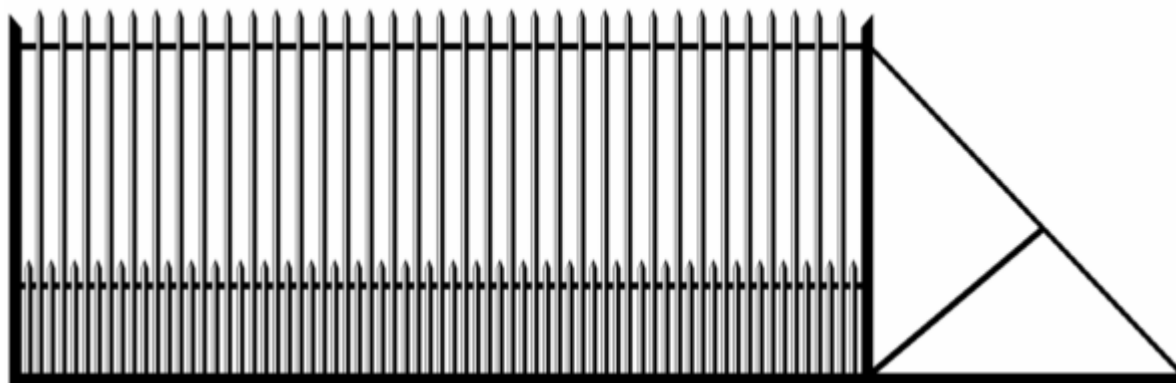

#### BRAMA PRZESUWNA PR-2

Ramka z kształtownika 50x30mm

Wypełnienie z kątownika zimno-giętego 25x25x2mm

Szerokość bramy 4,00m, wysokość wraz z szyną prowadzącą 1,58m

Szyna prowadząca 80/80

Cena kompletu: 1850zł brutto