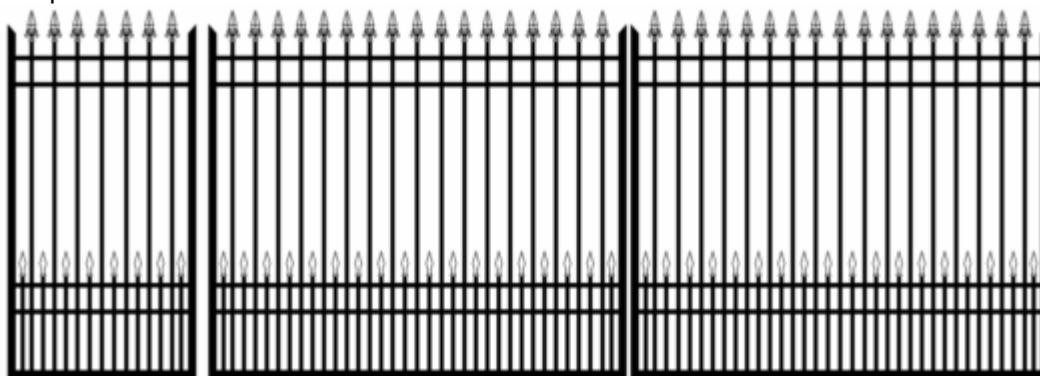

**BRAMA SKRZYDŁOWA BS-5 Z FURTKĄ (KOMPLET)**

Ramka z kształtownika 40x30mm

Wypełnienie z kątownika zimno-giętego 25x25x2

Szerokość światła bramy 4,00m, szerokość furtki 1,00m, wysokość 1,50m ÷ 1,65m

Cena kompletu: 1250zł brutto

**BRAMA SKRZYDŁOWA BS-6 Z FURTKĄ (KOMPLET)**

Ramka z kształtownika 40x30mm

Wypełnienie z profilu zamkniętego 20x20mm

Szerokość światła bramy 4,00m, szerokość furtki 1,00m, wysokość 1,65m

Cena kompletu: 1550zł brutto

#### BRAMA SKRZYDŁOWA BS-7 Z FURTKĄ (KOMPLET)

Ramka z kształtownika 40x30mm

Wypełnienie z profilu zamkniętego 20x20mm

Szerokość światła bramy 4,00m, szerokość furtki 1,00m, wysokość 1,50m ÷ 1,65m

Cena kompletu: 1500zł brutto